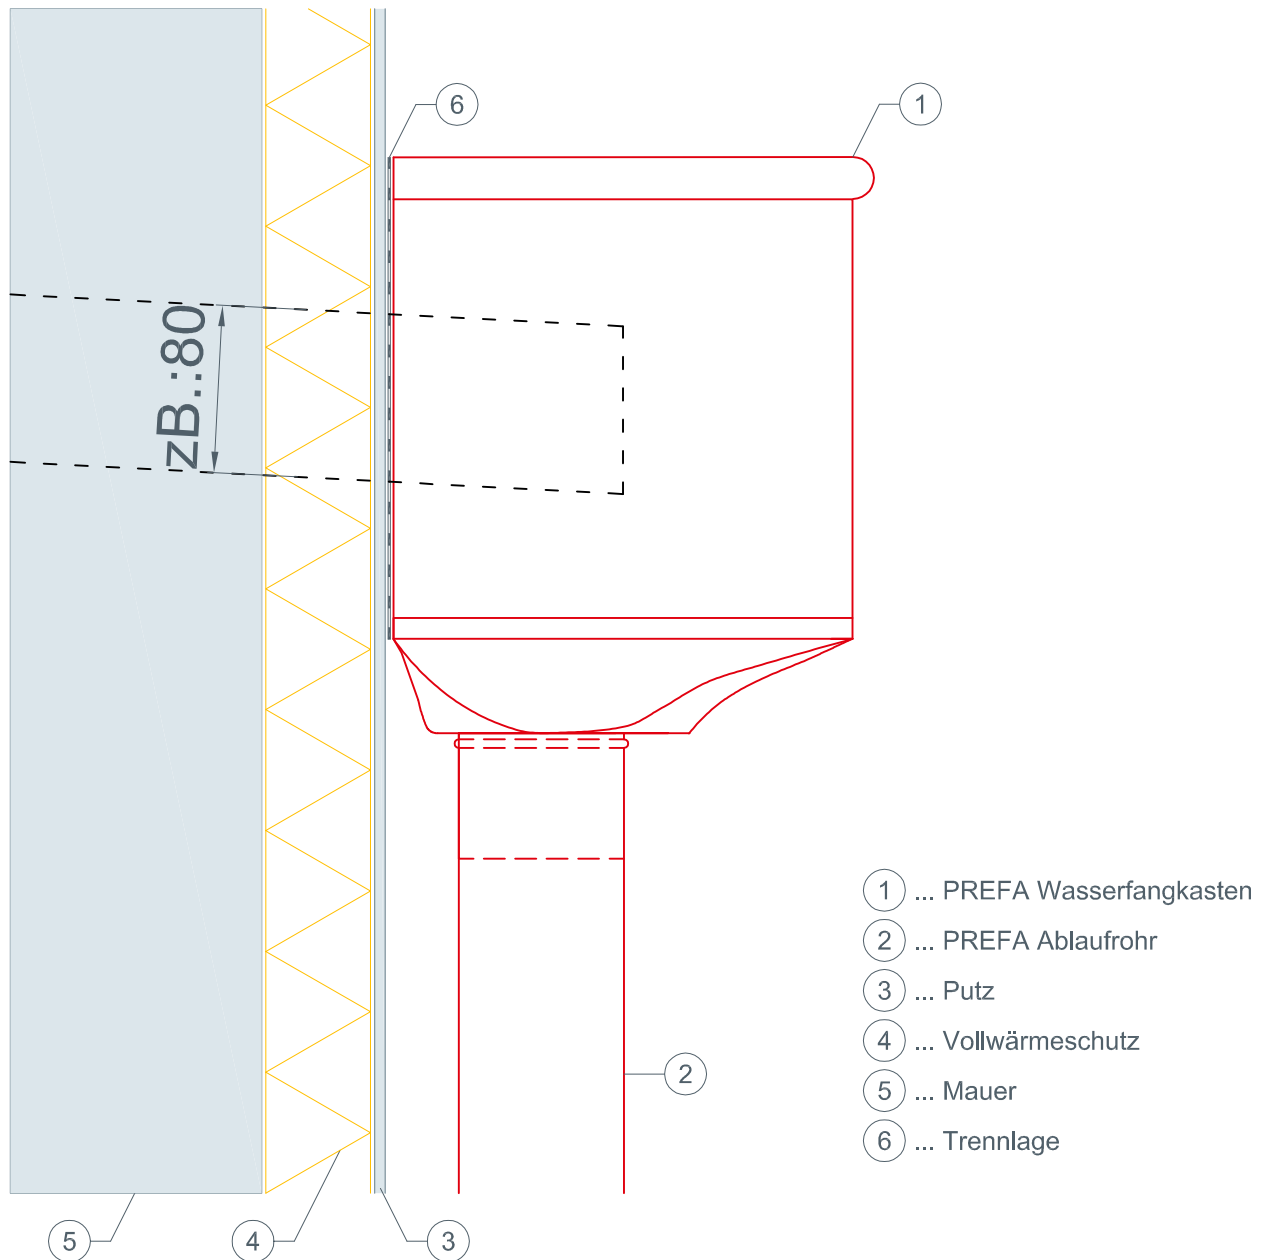

**DAS DACH,
STARK WIE EIN STIER!**

PREFA WASSERFANGKASTEN

* Abstand beim Quadratrohr beträgt 40 mm