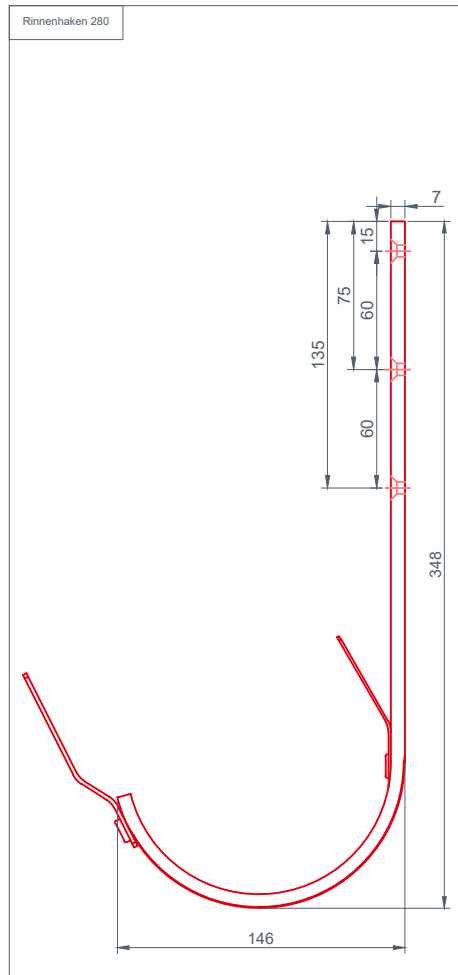

STARK WIE EIN STIER

HÄNGERINNE ENTWÄSSERUNG CAD-DETAILS

INHALT:

- 2 Hängerinne
- 3 Rinnenhaken
- 4 Rinnenkessel 250x60
- 5 Rinnenkessel 250x80
- 6 Rinnenkessel 280x80
- 7 Rinnenkessel 280x100
- 8 Rinnenkessel 333x80
- 9 Rinnenkessel 333x100
- 10 Rinnenkessel 333x120
- 11 Rinnenkessel 400x100
- 12 Rinnenkessel 400x120
- 13 Rinnenkessel 400x150

STARK WIE EIN STIER

HÄNGERINNE ENTWÄSSERUNG CAD-DETAILS

STARK WIE EIN STIER

RINNENHAKEN ENTWÄSSERUNG CAD-DETAILS

STARK WIE EIN STIER

RINNENKESSEL 250x60

ENTWÄSSERUNG

CAD-DETAILS

STARK WIE EIN STIER

RINNENKESSEL 250x80

ENTWÄSSERUNG

CAD-DETAILS

STARK WIE EIN STIER

RINNENKESSEL 280x80

ENTWÄSSERUNG

CAD-DETAILS

STARK WIE EIN STIER

RINNENKESSEL 280x100

ENTWÄSSERUNG

CAD-DETAILS

STARK WIE EIN STIER

RINNENKESSEL 333x80

ENTWÄSSERUNG

CAD-DETAILS