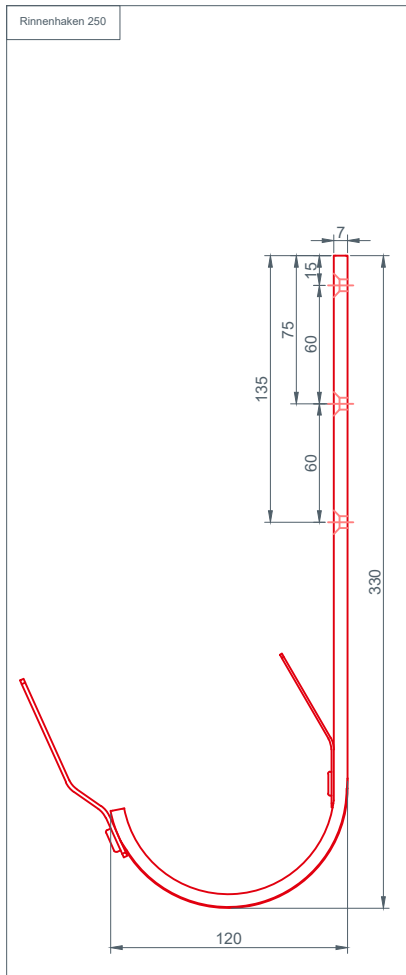

STARK WIE EIN STIER

HÄNGERINNE ENTWÄSSERUNG CAD-DETAILS

INHALT:

- 2 Hängerinne
- 3 Rinnenhaken
- 4 Rinnenkessel 250x60
- 5 Rinnenkessel 250x80
- 6 Rinnenkessel 280x80
- 7 Rinnenkessel 280x100
- 8 Rinnenkessel 333x80
- 9 Rinnenkessel 333x100
- 10 Rinnenkessel 333x120
- 11 Rinnenkessel 400x100
- 12 Rinnenkessel 400x120
- 13 Rinnenkessel 400x150

STARK WIE EIN STIER

HÄNGERINNE ENTWÄSSERUNG CAD-DETAILS

STARK WIE EIN STIER

RINNENHAKEN ENTWÄSSERUNG CAD-DETAILS

STARK WIE EIN STIER

RINNENKESSEL 250x60

ENTWÄSSERUNG

CAD-DETAILS

STARK WIE EIN STIER

RINNENKESSEL 250x80

ENTWÄSSERUNG

CAD-DETAILS

STARK WIE EIN STIER

RINNENKESSEL 280x80

ENTWÄSSERUNG

CAD-DETAILS

STARK WIE EIN STIER

RINNENKESSEL 280x100

ENTWÄSSERUNG

CAD-DETAILS

STARK WIE EIN STIER

RINNENKESSEL 333x80

ENTWÄSSERUNG

CAD-DETAILS