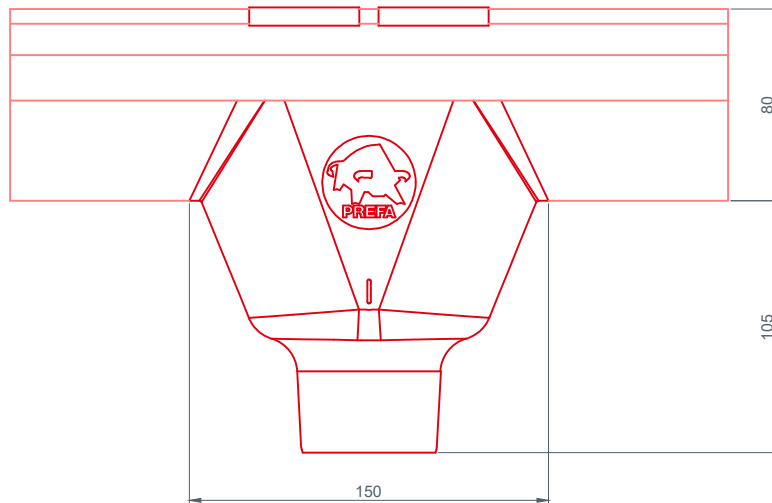

STARK WIE EIN STIER

HÄNGERINNE ENTWÄSSERUNG CAD-DETAILS

INHALT:

- 2 Hängerinne
- 3 Rinnenhaken
- 4 Rinnenkessel 250x60
- 5 Rinnenkessel 250x80
- 6 Rinnenkessel 280x80
- 7 Rinnenkessel 280x100
- 8 Rinnenkessel 333x80
- 9 Rinnenkessel 333x100
- 10 Rinnenkessel 333x120
- 11 Rinnenkessel 400x100
- 12 Rinnenkessel 400x120
- 13 Rinnenkessel 400x150

STARK WIE EIN STIER

HÄNGERINNE ENTWÄSSERUNG CAD-DETAILS

STARK WIE EIN STIER

RINNENHAKEN ENTWÄSSERUNG CAD-DETAILS

STARK WIE EIN STIER

RINNENKESSEL 250x60

ENTWÄSSERUNG

CAD-DETAILS

STARK WIE EIN STIER

RINNENKESSEL 250x80

ENTWÄSSERUNG

CAD-DETAILS

STARK WIE EIN STIER

RINNENKESSEL 280x80

ENTWÄSSERUNG

CAD-DETAILS

STARK WIE EIN STIER

RINNENKESSEL 280x100

ENTWÄSSERUNG

CAD-DETAILS

STARK WIE EIN STIER

RINNENKESSEL 333x80

ENTWÄSSERUNG

CAD-DETAILS