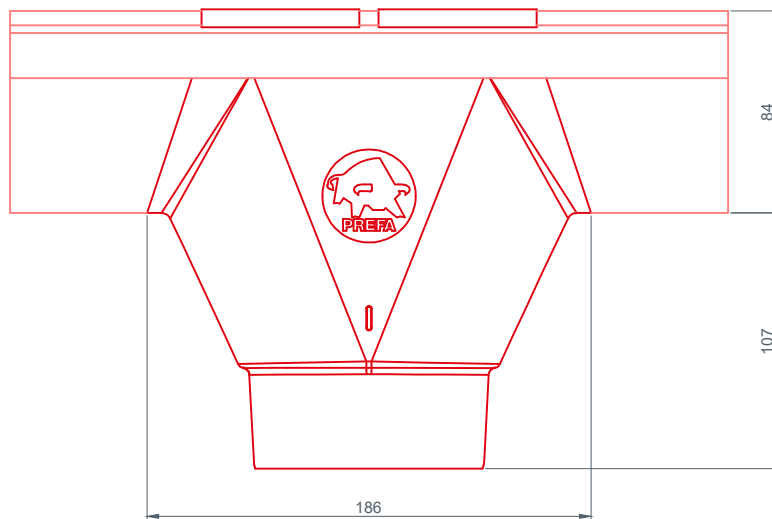

STARK WIE EIN STIER

HÄNGERINNE ENTWÄSSERUNG CAD-DETAILS

INHALT:

- 2 Hängerinne
- 3 Rinnenhaken
- 4 Rinnenkessel 250x60
- 5 Rinnenkessel 250x80
- 6 Rinnenkessel 280x80
- 7 Rinnenkessel 280x100
- 8 Rinnenkessel 333x80
- 9 Rinnenkessel 333x100
- 10 Rinnenkessel 333x120
- 11 Rinnenkessel 400x100
- 12 Rinnenkessel 400x120
- 13 Rinnenkessel 400x150

STARK WIE EIN STIER

RINNENKESSEL 250x80

ENTWÄSSERUNG

CAD-DETAILS

STARK WIE EIN STIER

RINNENKESSEL 280x80

ENTWÄSSERUNG

CAD-DETAILS

STARK WIE EIN STIER

RINNENKESSEL 280x100

ENTWÄSSERUNG

CAD-DETAILS

STARK WIE EIN STIER

RINNENKESSEL 333x80

ENTWÄSSERUNG

CAD-DETAILS

STARK WIE EIN STIER

RINNENKESSEL 333x100

ENTWÄSSERUNG

CAD-DETAILS

STARK WIE EIN STIER

RINNENKESSEL 333x120

ENTWÄSSERUNG

CAD-DETAILS