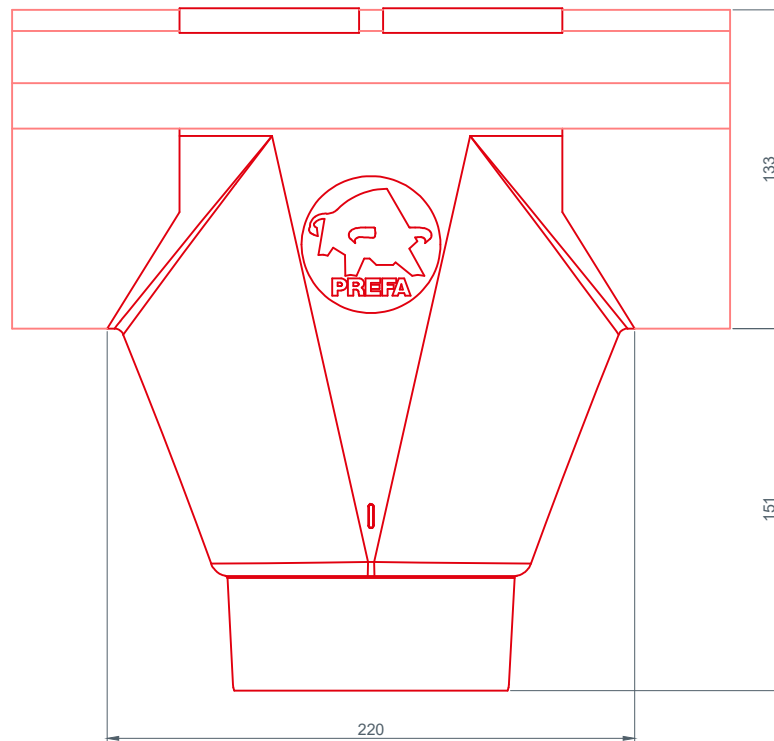

STARK WIE EIN STIER

HÄNGERINNE ENTWÄSSERUNG CAD-DETAILS

INHALT:

- 2 Hängerinne
- 3 Rinnenhaken
- 4 Rinnenkessel 250x60
- 5 Rinnenkessel 250x80
- 6 Rinnenkessel 280x80
- 7 Rinnenkessel 280x100
- 8 Rinnenkessel 333x80
- 9 Rinnenkessel 333x100
- 10 Rinnenkessel 333x120
- 11 Rinnenkessel 400x100
- 12 Rinnenkessel 400x120
- 13 Rinnenkessel 400x150

STARK WIE EIN STIER

RINNENKESSEL 250x80

ENTWÄSSERUNG

CAD-DETAILS

STARK WIE EIN STIER

RINNENKESSEL 280x80

ENTWÄSSERUNG

CAD-DETAILS

STARK WIE EIN STIER

RINNENKESSEL 333x100

ENTWÄSSERUNG

CAD-DETAILS

STARK WIE EIN STIER

RINNENKESSEL 333x120

ENTWÄSSERUNG

CAD-DETAILS

STARK WIE EIN STIER

RINNENKESSEL 400x100

ENTWÄSSERUNG

CAD-DETAILS

STARK WIE EIN STIER

RINNENKESSEL 400x120

ENTWÄSSERUNG

CAD-DETAILS