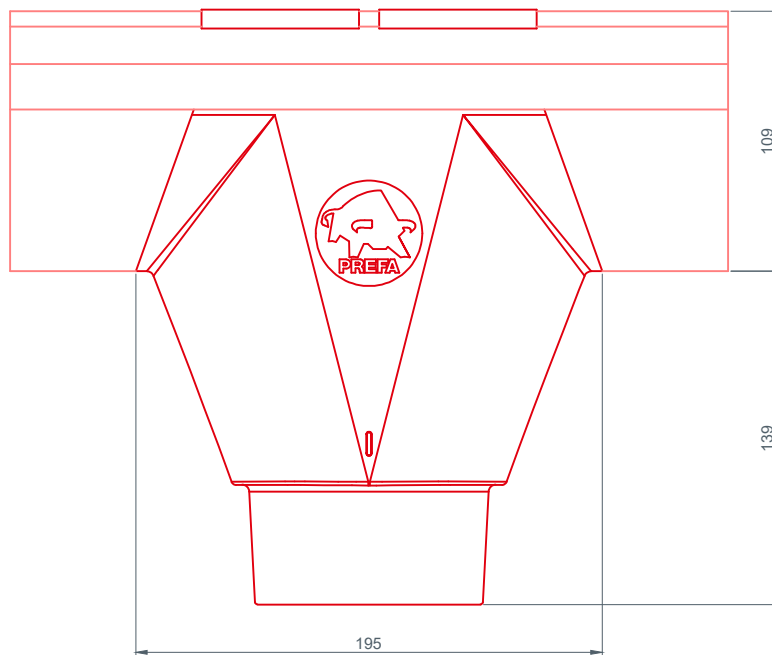

STARK WIE EIN STIER

HÄNGERINNE ENTWÄSSERUNG CAD-DETAILS

INHALT:

- 2 Hängerinne
- 3 Rinnenhaken
- 4 Rinnenkessel 250x60
- 5 Rinnenkessel 250x80
- 6 Rinnenkessel 280x80
- 7 Rinnenkessel 280x100
- 8 Rinnenkessel 333x80
- 9 Rinnenkessel 333x100
- 10 Rinnenkessel 333x120
- 11 Rinnenkessel 400x100
- 12 Rinnenkessel 400x120
- 13 Rinnenkessel 400x150

STARK WIE EIN STIER

RINNENKESSEL 250x80

ENTWÄSSERUNG

CAD-DETAILS

STARK WIE EIN STIER

RINNENKESSEL 280x80

ENTWÄSSERUNG

CAD-DETAILS

STARK WIE EIN STIER

RINNENKESSEL 280x100

ENTWÄSSERUNG

CAD-DETAILS

STARK WIE EIN STIER

RINNENKESSEL 333x80

ENTWÄSSERUNG

CAD-DETAILS

STARK WIE EIN STIER

RINNENKESSEL 333x100

ENTWÄSSERUNG

CAD-DETAILS

STARK WIE EIN STIER

RINNENKESSEL 333x120

ENTWÄSSERUNG

CAD-DETAILS