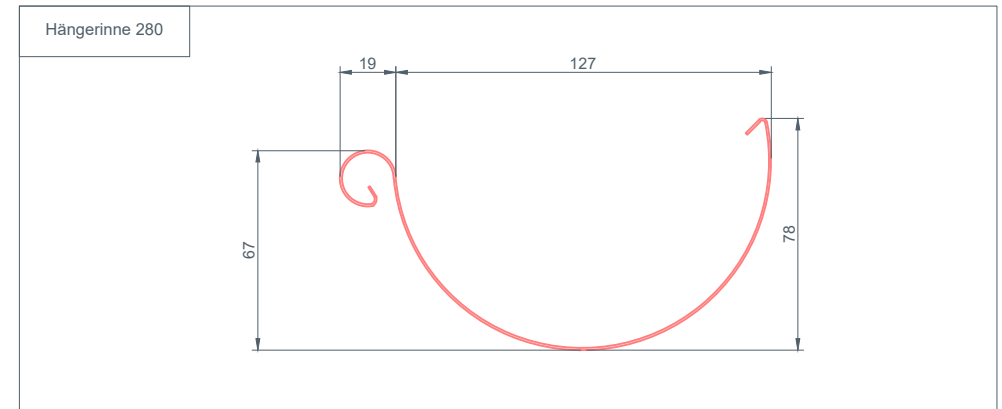

STARK WIE EIN STIER

HÄNGERINNE ENTWÄSSERUNG CAD-DETAILS