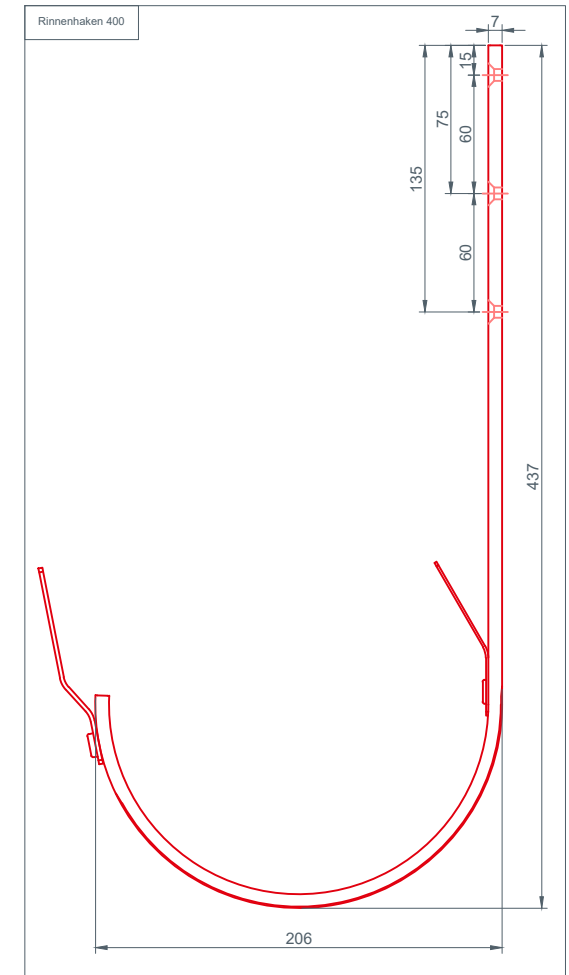

STARK WIE EIN STIER

RINNENHAKEN ENTWÄSSERUNG CAD-DETAILS