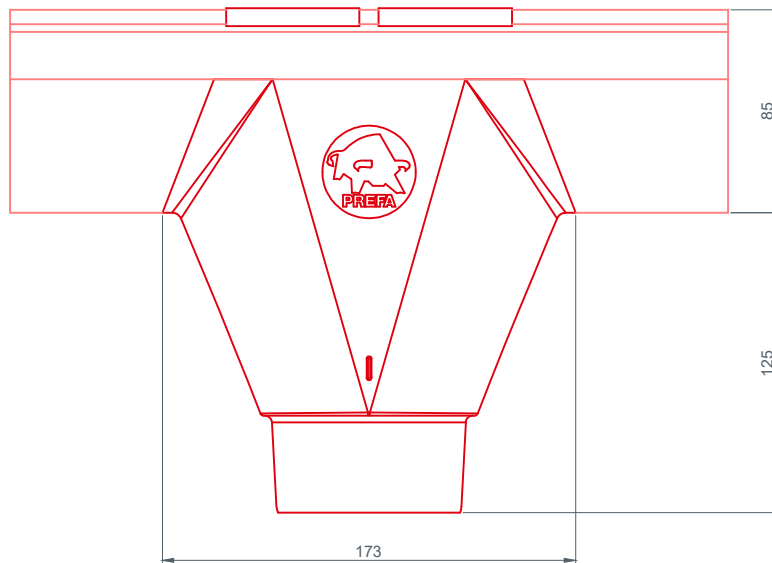

STARK WIE EIN STIER

HÄNGERINNE ENTWÄSSERUNG CAD-DETAILS

INHALT:

- 2 Hängerinne
- 3 Rinnenhaken
- 4 Rinnenkessel 250x60
- 5 Rinnenkessel 250x80
- 6 Rinnenkessel 280x80
- 7 Rinnenkessel 280x100
- 8 Rinnenkessel 333x80
- 9 Rinnenkessel 333x100
- 10 Rinnenkessel 333x120
- 11 Rinnenkessel 400x100
- 12 Rinnenkessel 400x120
- 13 Rinnenkessel 400x150

STARK WIE EIN STIER

RINNENKESSEL 250x80

ENTWÄSSERUNG

CAD-DETAILS

STARK WIE EIN STIER

RINNENKESSEL 280x80

ENTWÄSSERUNG

CAD-DETAILS

STARK WIE EIN STIER

RINNENKESSEL 280x100

ENTWÄSSERUNG

CAD-DETAILS

STARK WIE EIN STIER

RINNENKESSEL 333x80

ENTWÄSSERUNG

CAD-DETAILS

STARK WIE EIN STIER

RINNENKESSEL 333x100

ENTWÄSSERUNG

CAD-DETAILS

STARK WIE EIN STIER

RINNENKESSEL 333x120

ENTWÄSSERUNG

CAD-DETAILS