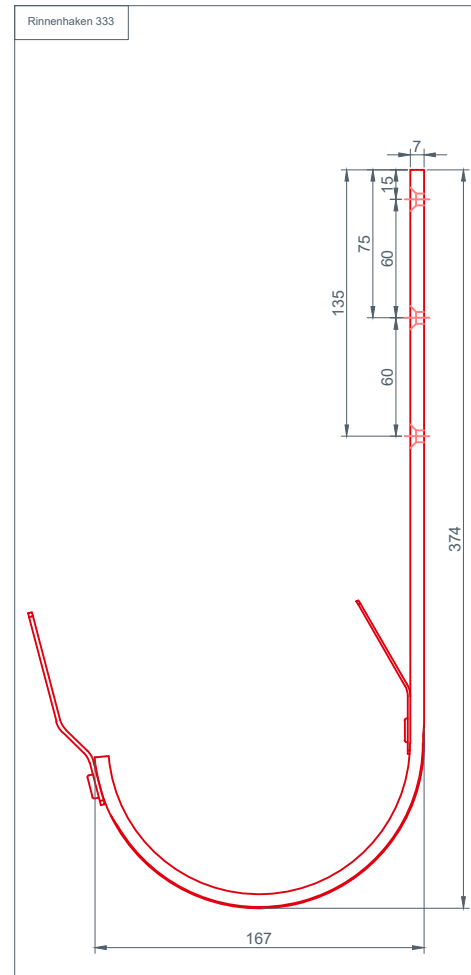

STARK WIE EIN STIER

RINNENHAKEN ENTWÄSSERUNG CAD-DETAILS