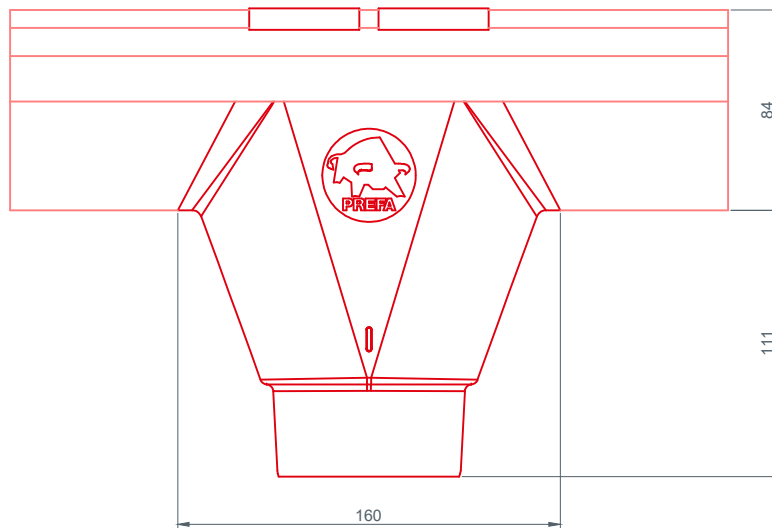

STARK WIE EIN STIER

HÄNGERINNE ENTWÄSSERUNG CAD-DETAILS

INHALT:

- 2 Hängerinne
- 3 Rinnenhaken
- 4 Rinnenkessel 250x60
- 5 Rinnenkessel 250x80
- 6 Rinnenkessel 280x80
- 7 Rinnenkessel 280x100
- 8 Rinnenkessel 333x80
- 9 Rinnenkessel 333x100
- 10 Rinnenkessel 333x120
- 11 Rinnenkessel 400x100
- 12 Rinnenkessel 400x120
- 13 Rinnenkessel 400x150

STARK WIE EIN STIER

RINNENKESSEL 250x80

ENTWÄSSERUNG

CAD-DETAILS

STARK WIE EIN STIER

RINNENKESSEL 280x80

ENTWÄSSERUNG

CAD-DETAILS

STARK WIE EIN STIER

RINNENKESSEL 280x100

ENTWÄSSERUNG

CAD-DETAILS

STARK WIE EIN STIER

RINNENKESSEL 333x80

ENTWÄSSERUNG

CAD-DETAILS

STARK WIE EIN STIER

RINNENKESSEL 333x100

ENTWÄSSERUNG

CAD-DETAILS

STARK WIE EIN STIER

RINNENKESSEL 333x120

ENTWÄSSERUNG

CAD-DETAILS