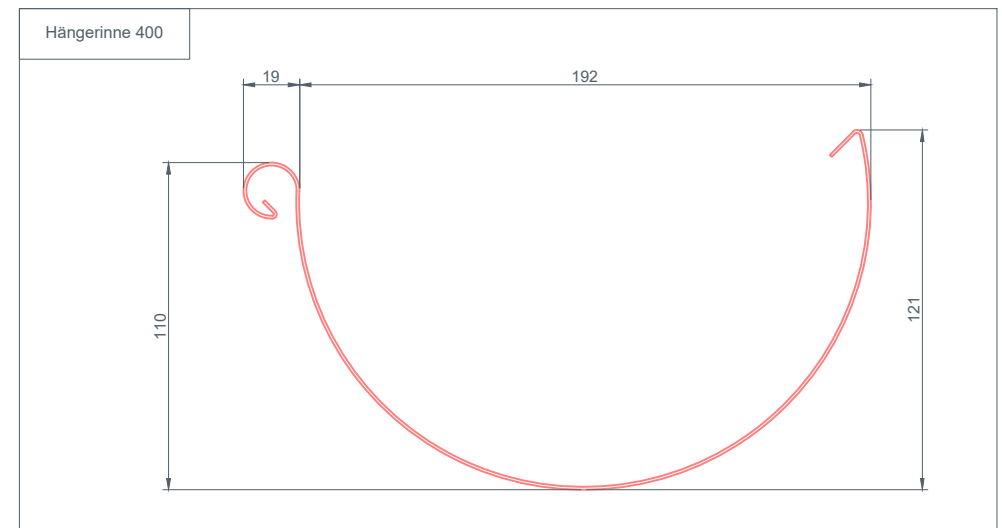

STARK WIE EIN STIER

HÄNGERINNE ENTWÄSSERUNG CAD-DETAILS