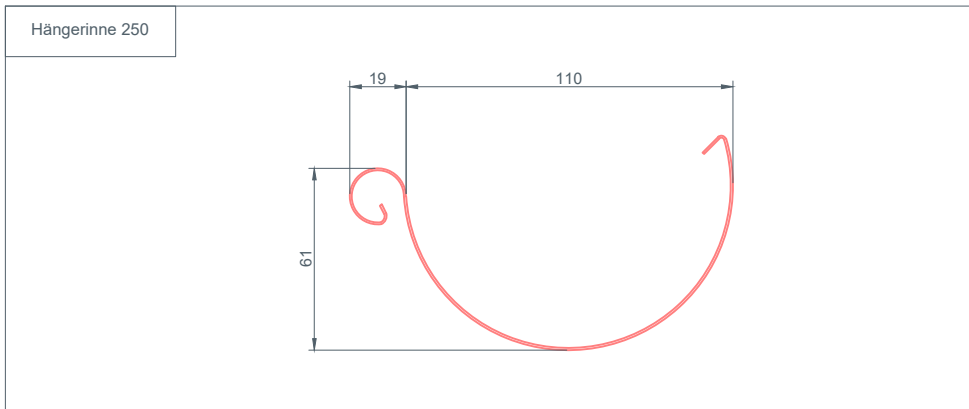

STARK WIE EIN STIER

HÄNGERINNE ENTWÄSSERUNG CAD-DETAILS