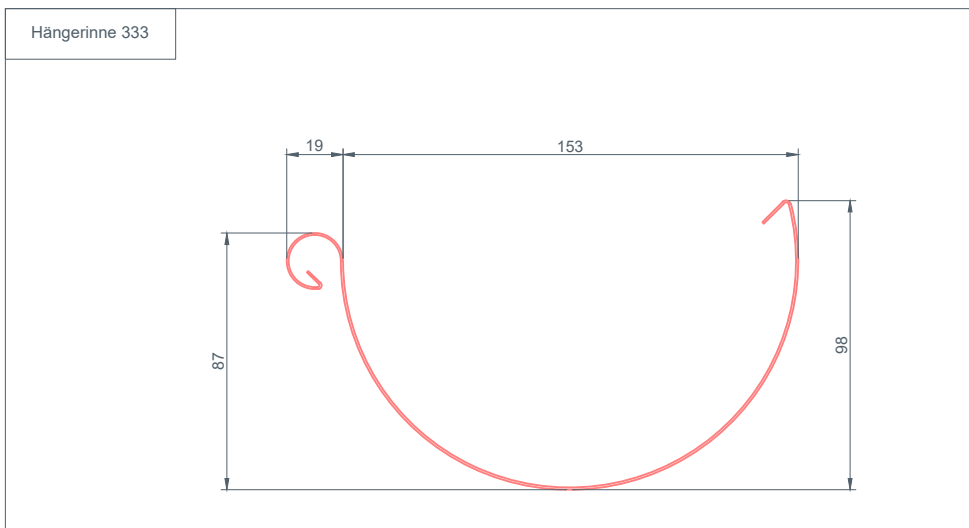

STARK WIE EIN STIER

HÄNGERINNE ENTWÄSSERUNG CAD-DETAILS