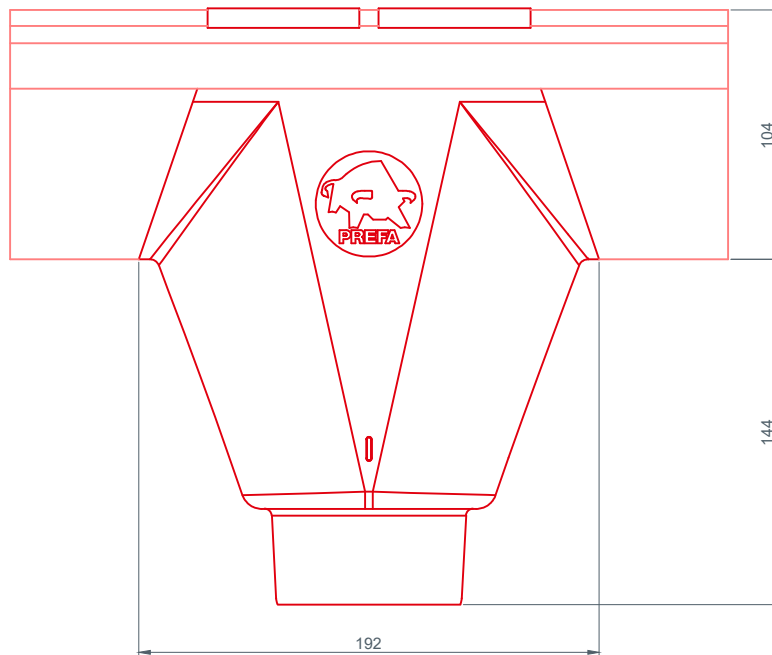

STARK WIE EIN STIER

HÄNGERINNE ENTWÄSSERUNG CAD-DETAILS

INHALT:

- 2 Hängerinne
- 3 Rinnenhaken
- 4 Rinnenkessel 250x60
- 5 Rinnenkessel 250x80
- 6 Rinnenkessel 280x80
- 7 Rinnenkessel 280x100
- 8 Rinnenkessel 333x80
- 9 Rinnenkessel 333x100
- 10 Rinnenkessel 333x120
- 11 Rinnenkessel 400x100
- 12 Rinnenkessel 400x120
- 13 Rinnenkessel 400x150

STARK WIE EIN STIER

RINNENKESSEL 250x80

ENTWÄSSERUNG

CAD-DETAILS

STARK WIE EIN STIER

RINNENKESSEL 280x80

ENTWÄSSERUNG

CAD-DETAILS

STARK WIE EIN STIER

RINNENKESSEL 280x100

ENTWÄSSERUNG

CAD-DETAILS

STARK WIE EIN STIER

RINNENKESSEL 333x80

ENTWÄSSERUNG

CAD-DETAILS

STARK WIE EIN STIER

RINNENKESSEL 333x100

ENTWÄSSERUNG

CAD-DETAILS

STARK WIE EIN STIER

RINNENKESSEL 333x120

ENTWÄSSERUNG

CAD-DETAILS