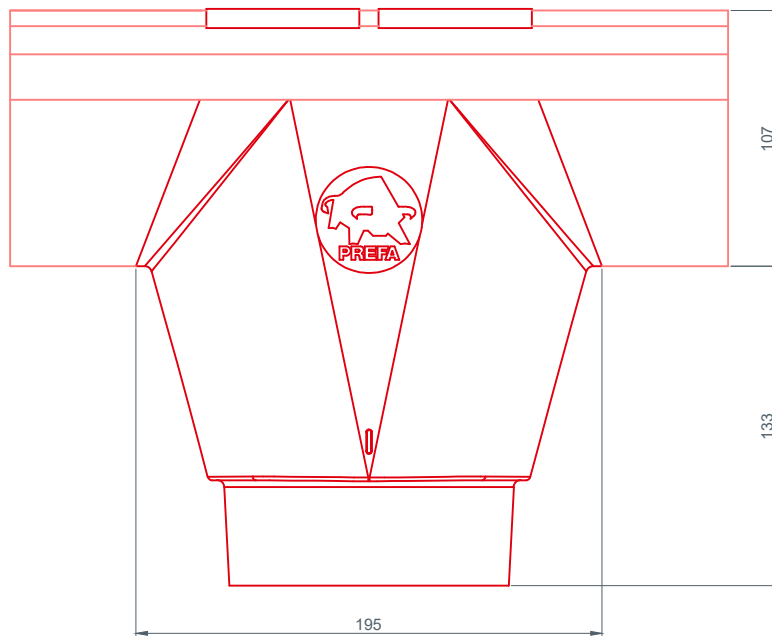

STARK WIE EIN STIER

HÄNGERINNE ENTWÄSSERUNG CAD-DETAILS

INHALT:

- 2 Hängerinne
- 3 Rinnenhaken
- 4 Rinnenkessel 250x60
- 5 Rinnenkessel 250x80
- 6 Rinnenkessel 280x80
- 7 Rinnenkessel 280x100
- 8 Rinnenkessel 333x80
- 9 Rinnenkessel 333x100
- 10 Rinnenkessel 333x120
- 11 Rinnenkessel 400x100
- 12 Rinnenkessel 400x120
- 13 Rinnenkessel 400x150

STARK WIE EIN STIER

RINNENKESSEL 250x80

ENTWÄSSERUNG

CAD-DETAILS

STARK WIE EIN STIER

RINNENKESSEL 280x80

ENTWÄSSERUNG

CAD-DETAILS

STARK WIE EIN STIER

RINNENKESSEL 280x100

ENTWÄSSERUNG

CAD-DETAILS

STARK WIE EIN STIER

RINNENKESSEL 333x80

ENTWÄSSERUNG

CAD-DETAILS

STARK WIE EIN STIER

RINNENKESSEL 333x100

ENTWÄSSERUNG

CAD-DETAILS

STARK WIE EIN STIER

RINNENKESSEL 333x120

ENTWÄSSERUNG

CAD-DETAILS