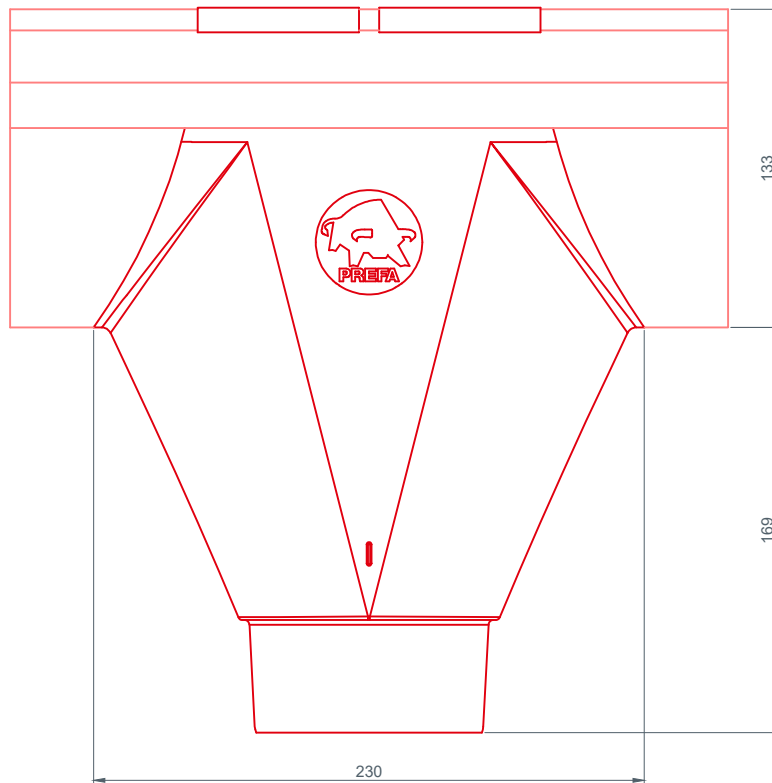

STARK WIE EIN STIER

RINNENKESSEL 400x100

ENTWÄSSERUNG

CAD-DETAILS